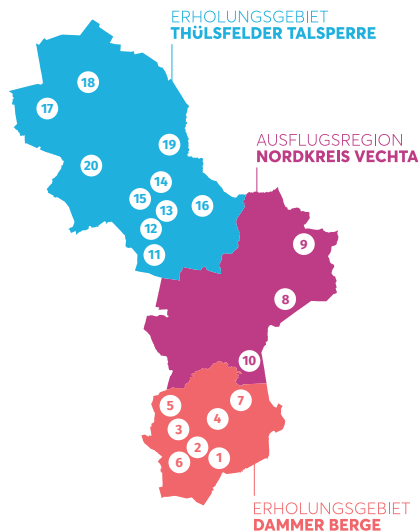

Bürgermeister-Winkler-Straße 19-21
49661 Cloppenburg
Telefon (0 44 71) 1 52 56
info@thuelfelder-talsperre.de
www.thuelfelder-talsperre.de
f Thuelfelder.Talsperre · i thuelfeldertalsperre

**Tag der offenen
Gartenporte**
Sonntag, 11. Juni 2023
von 11.00 bis 18.00 Uhr

Was blüht denn da?

Auf Entdeckungstour in den schönsten Gärten des Oldenburger Münsterlandes

„VisitenTouren“ feiern 10-jährigen Geburtstag

Im Jahr 2013 haben die Tourist-Informationen Erholungsgebiete Thülsfelder Talsperre und Dammer Berge sowie die Ausflugsregion Nordkreis Vechta im Rahmen einer EU-Förderung und Bingo-Lotto das Projekt „VisitenTouren“ ins Leben gerufen, um die zahlreichen grünen Kleinode für Gartenliebhaber zu öffnen. Auch in diesem Jahr gibt es die Möglichkeit, den Reichtum der Gartenkunst in 20 Gärten zu entdecken.

Wir wünschen Ihnen viel Vergnügen!

ERHOLUNGSGBIET DAMMER BERGE

DAMME

- 1 Urlaub im Garten** · Martina kleine Hackmann · Hufeisenstraße 23 · 49401 Damme · Eintritt: frei · Führungen: Rundgänge · Weiteres: Kaffee und Kuchen
- 2 Baumschulgarten Enneking** · Stefan Enneking · Vördener Straße 42 a · 49401 Damme · Eintritt: frei